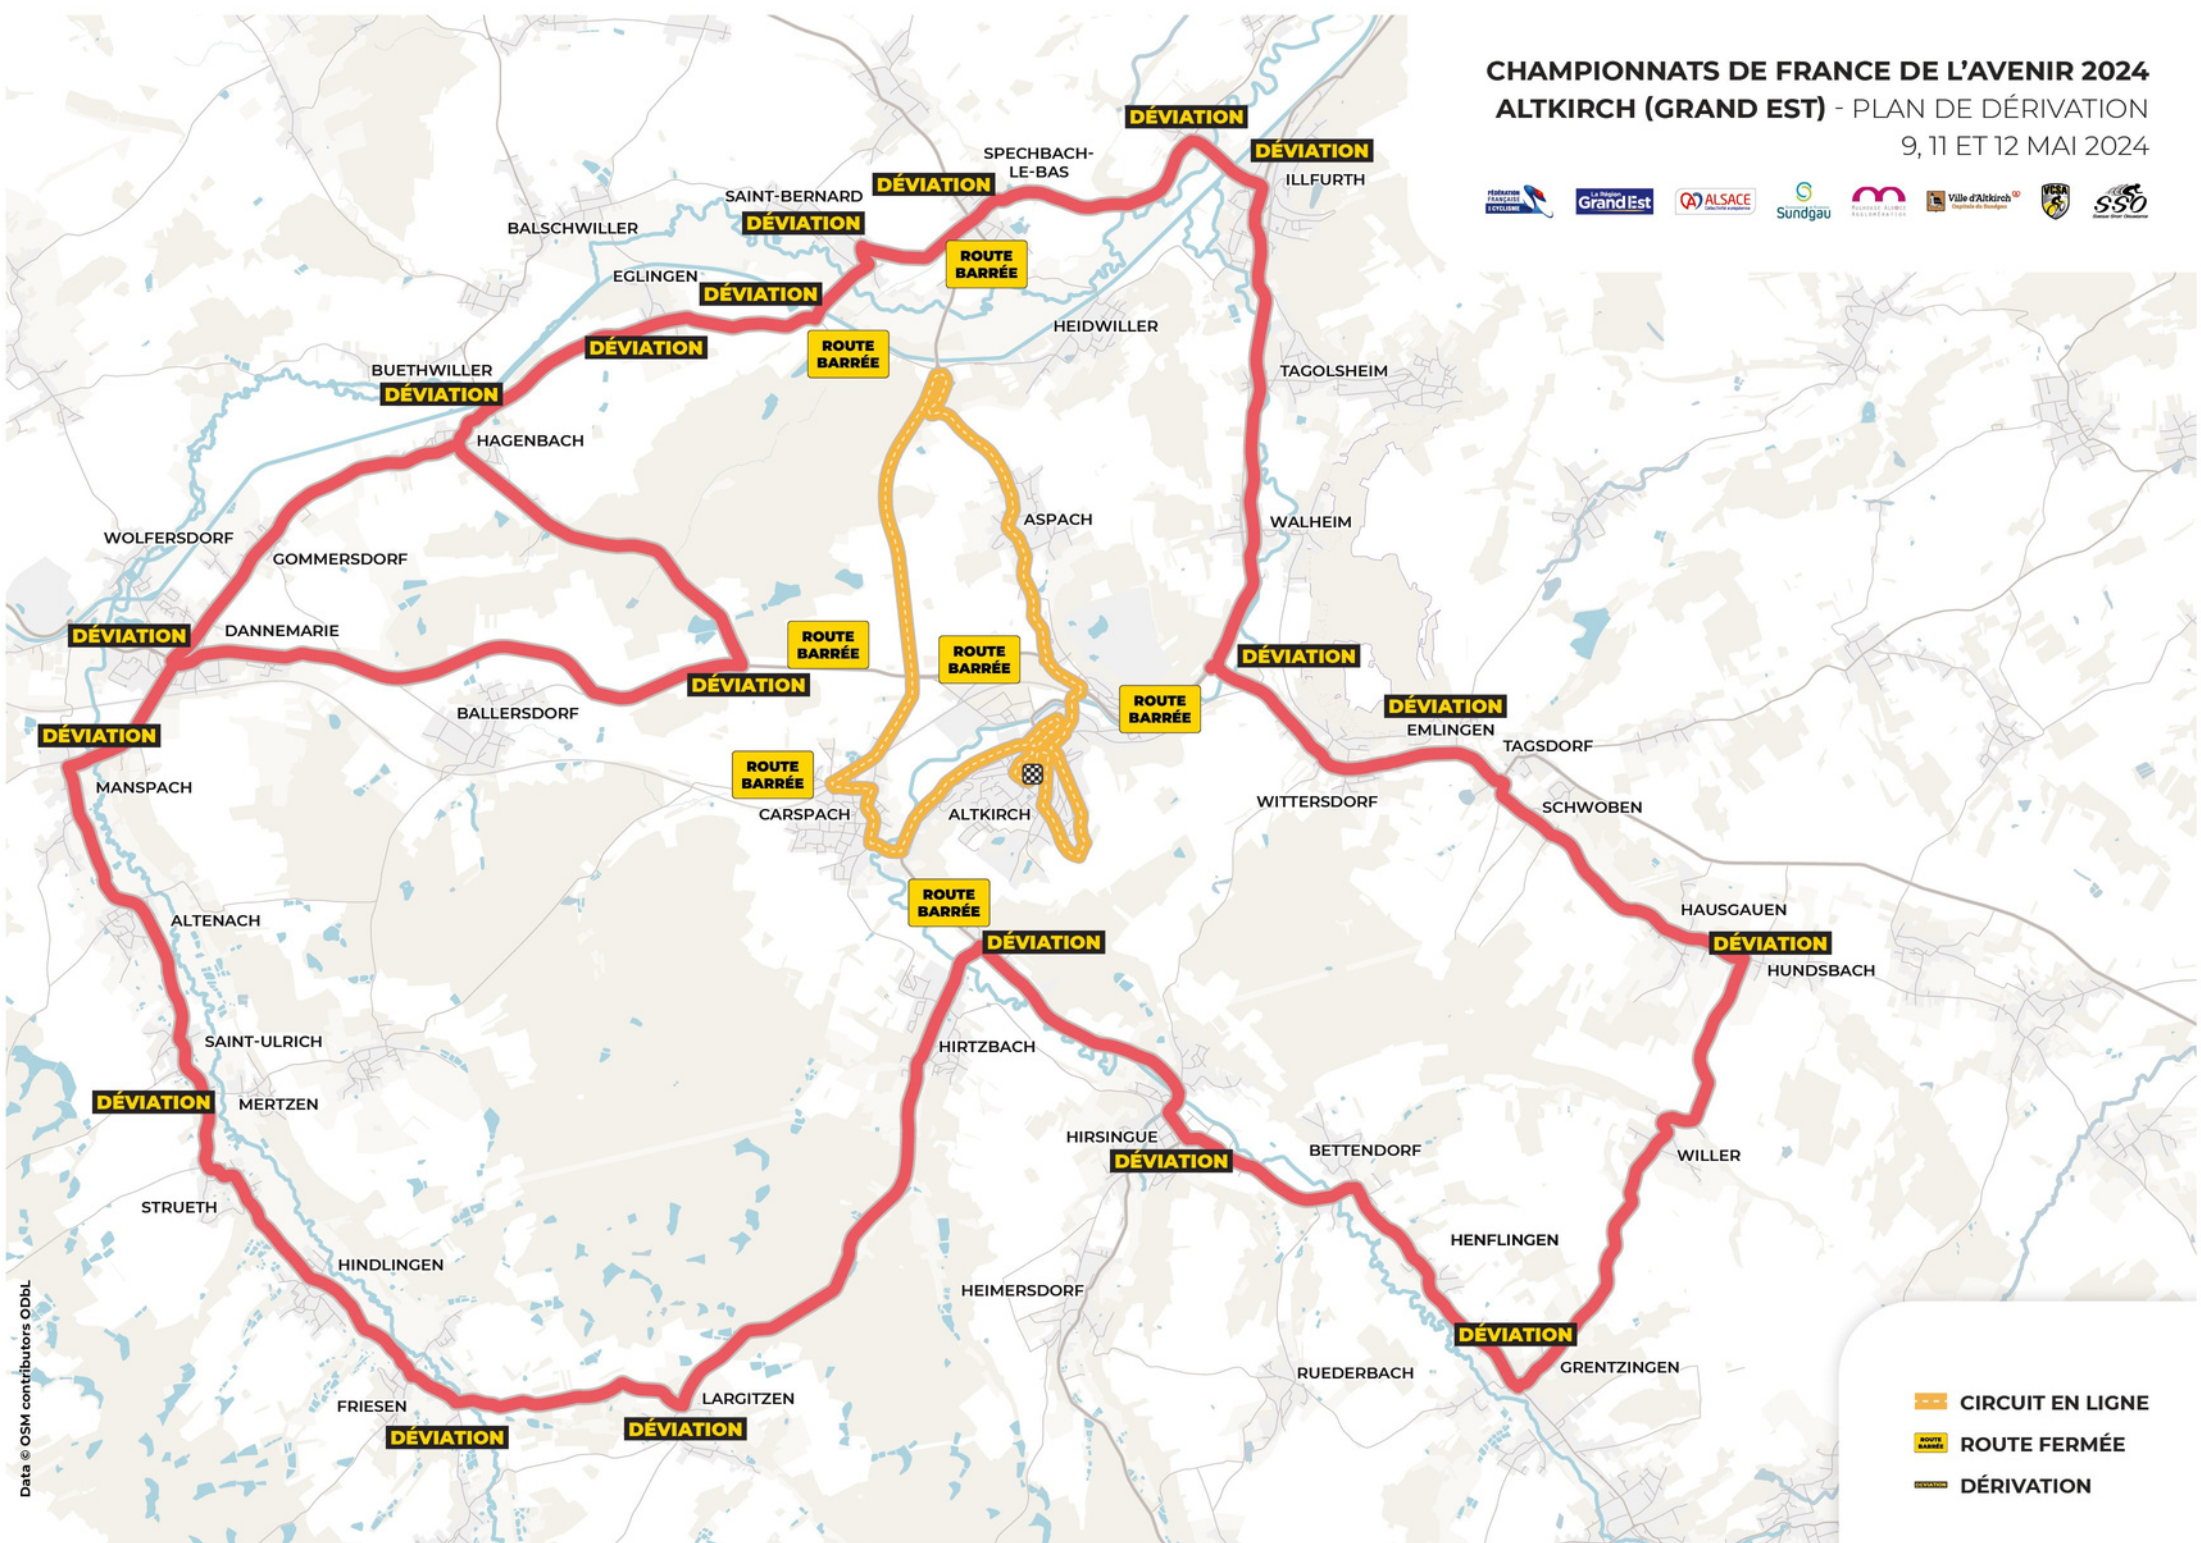

CHAMPIONNATS DE FRANCE DE L'AVENIR 2024 ALTKIRCH (GRAND EST) - PLAN DE DÉVIATION 8 MAI 2024

CHAMPIONNATS DE FRANCE DE L'AVENIR 2024 ALTKIRCH (GRAND EST) - PLAN DE DÉVIATION

9, 11 ET 12 MAI 2024

- CIRCUIT EN LIGNE
- ROUTE FERMÉE
- DÉVIATION

CHAMPIONNATS DE FRANCE DE L'AVENIR 2024 ALTKIRCH (GRAND EST) - PLAN DE DÉVIATION

10 MAI 2024

- CIRCUIT CLM U17 & U19 MIXTE EN RELAIS
- ROUTE FERMÉE
- DÉVIATION

Data © OSM contributors ODbL