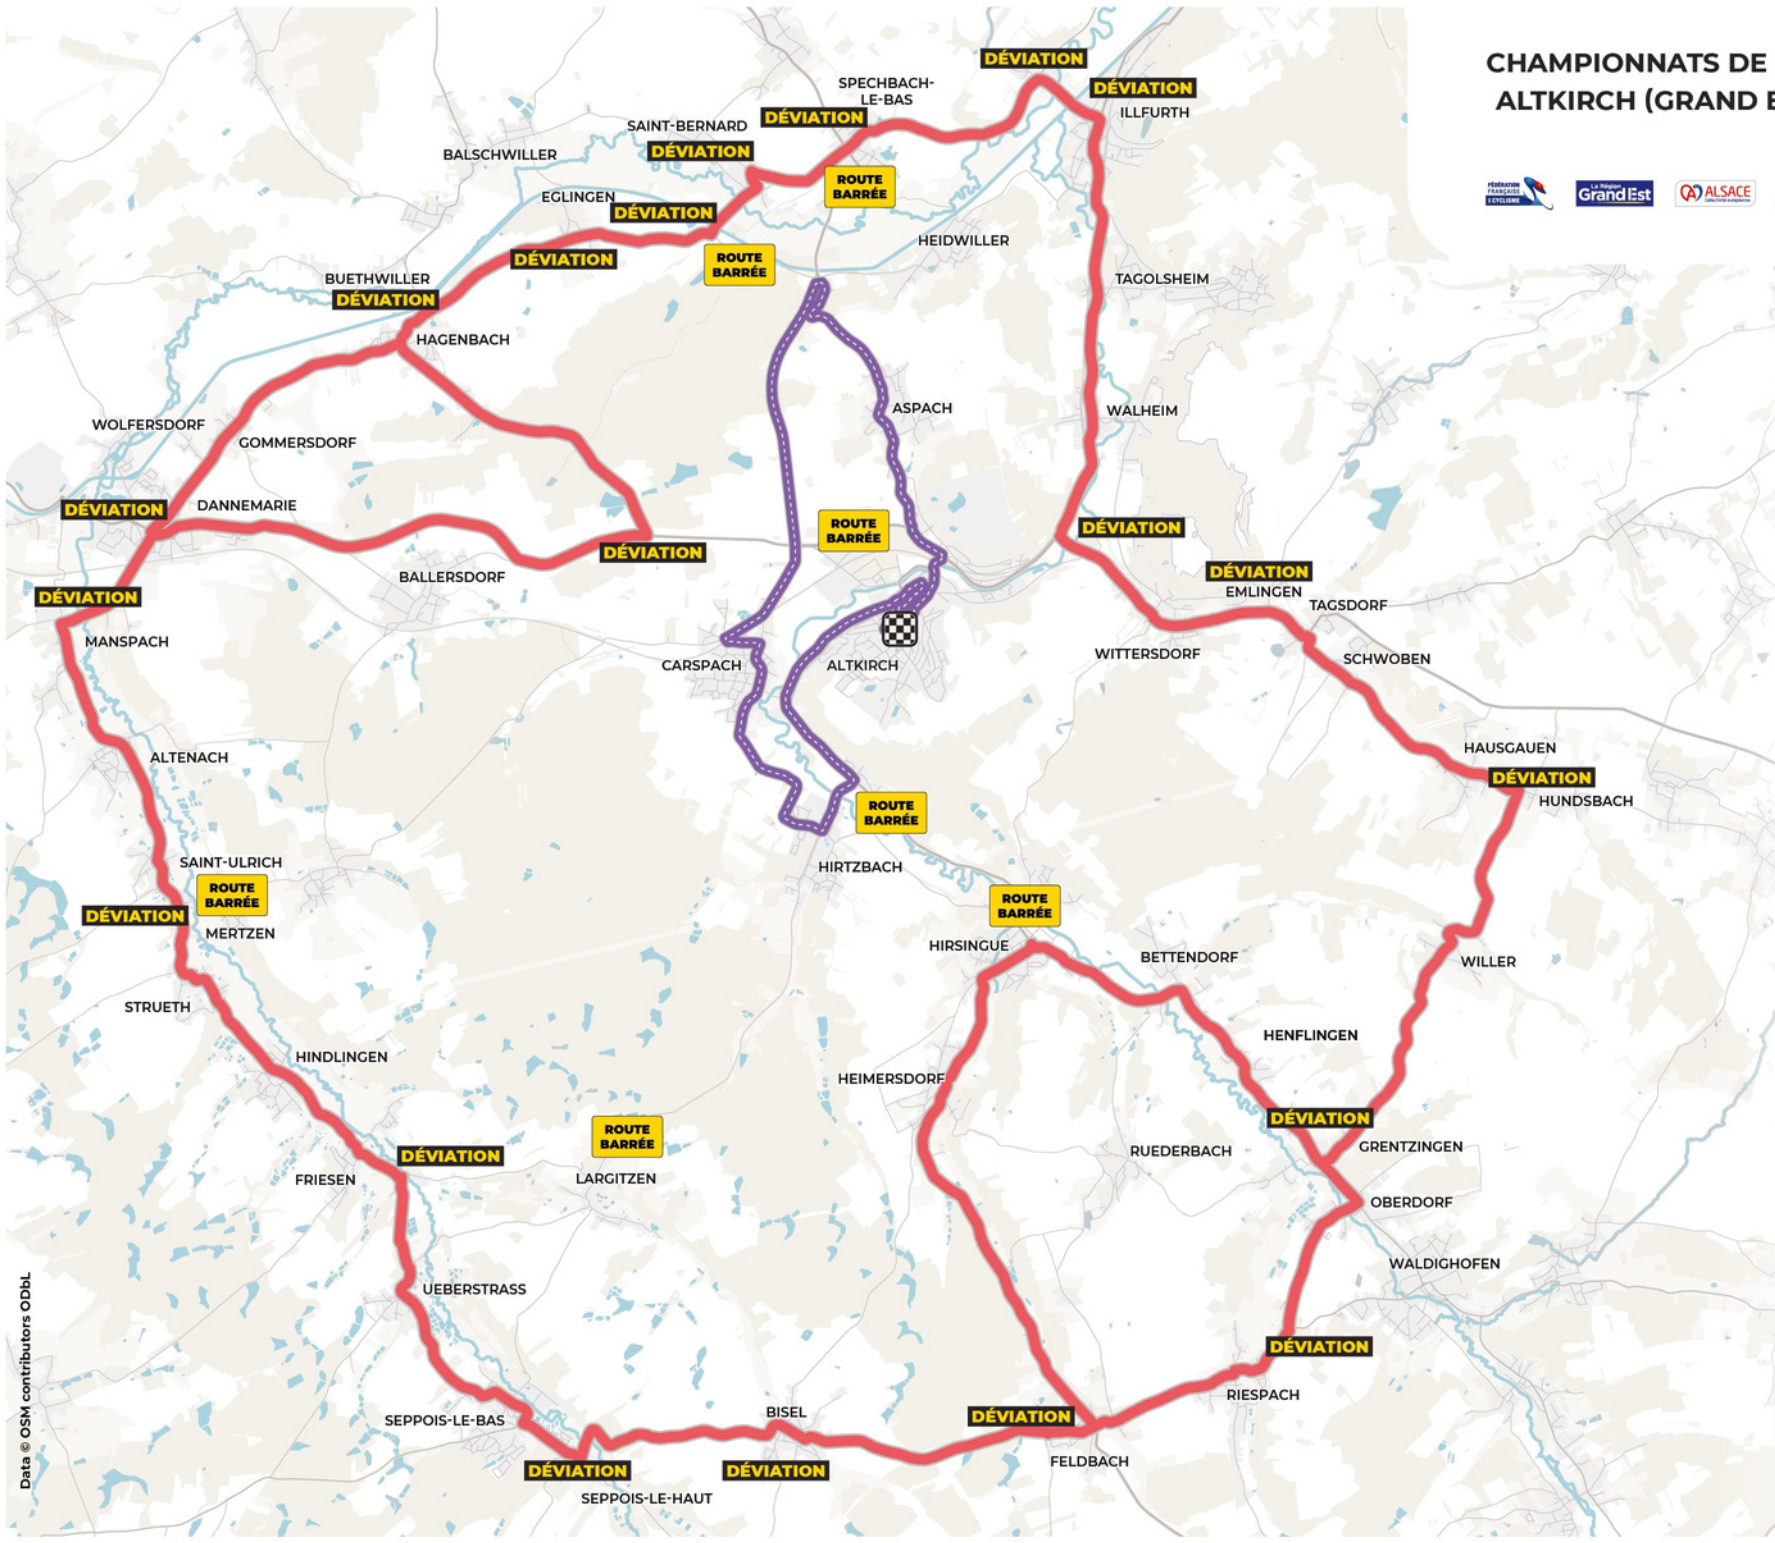

CHAMPIONNATS DE FRANCE DE L'AVENIR 2024 ALTKIRCH (GRAND EST) - PLAN DE DÉVIATION 8 MAI 2024

CHAMPIONNATS DE FRANCE DE L'AVENIR 2024 ALTKIRCH (GRAND EST) - PLAN DE DÉVIATION

9, 11 ET 12 MAI 2024

- CIRCUIT EN LIGNE
- ROUTE FERMÉE
- DÉVIATION

CHAMPIONNATS DE FRANCE DE L'AVENIR 2024 ALTKIRCH (GRAND EST) - PLAN DE DÉVIATION

10 MAI 2024

- CIRCUIT CLM U17 & U19 MIXTE EN RELAIS
- ROUTE FERMÉE
- DÉVIATION

Data © OSM contributors ODbL