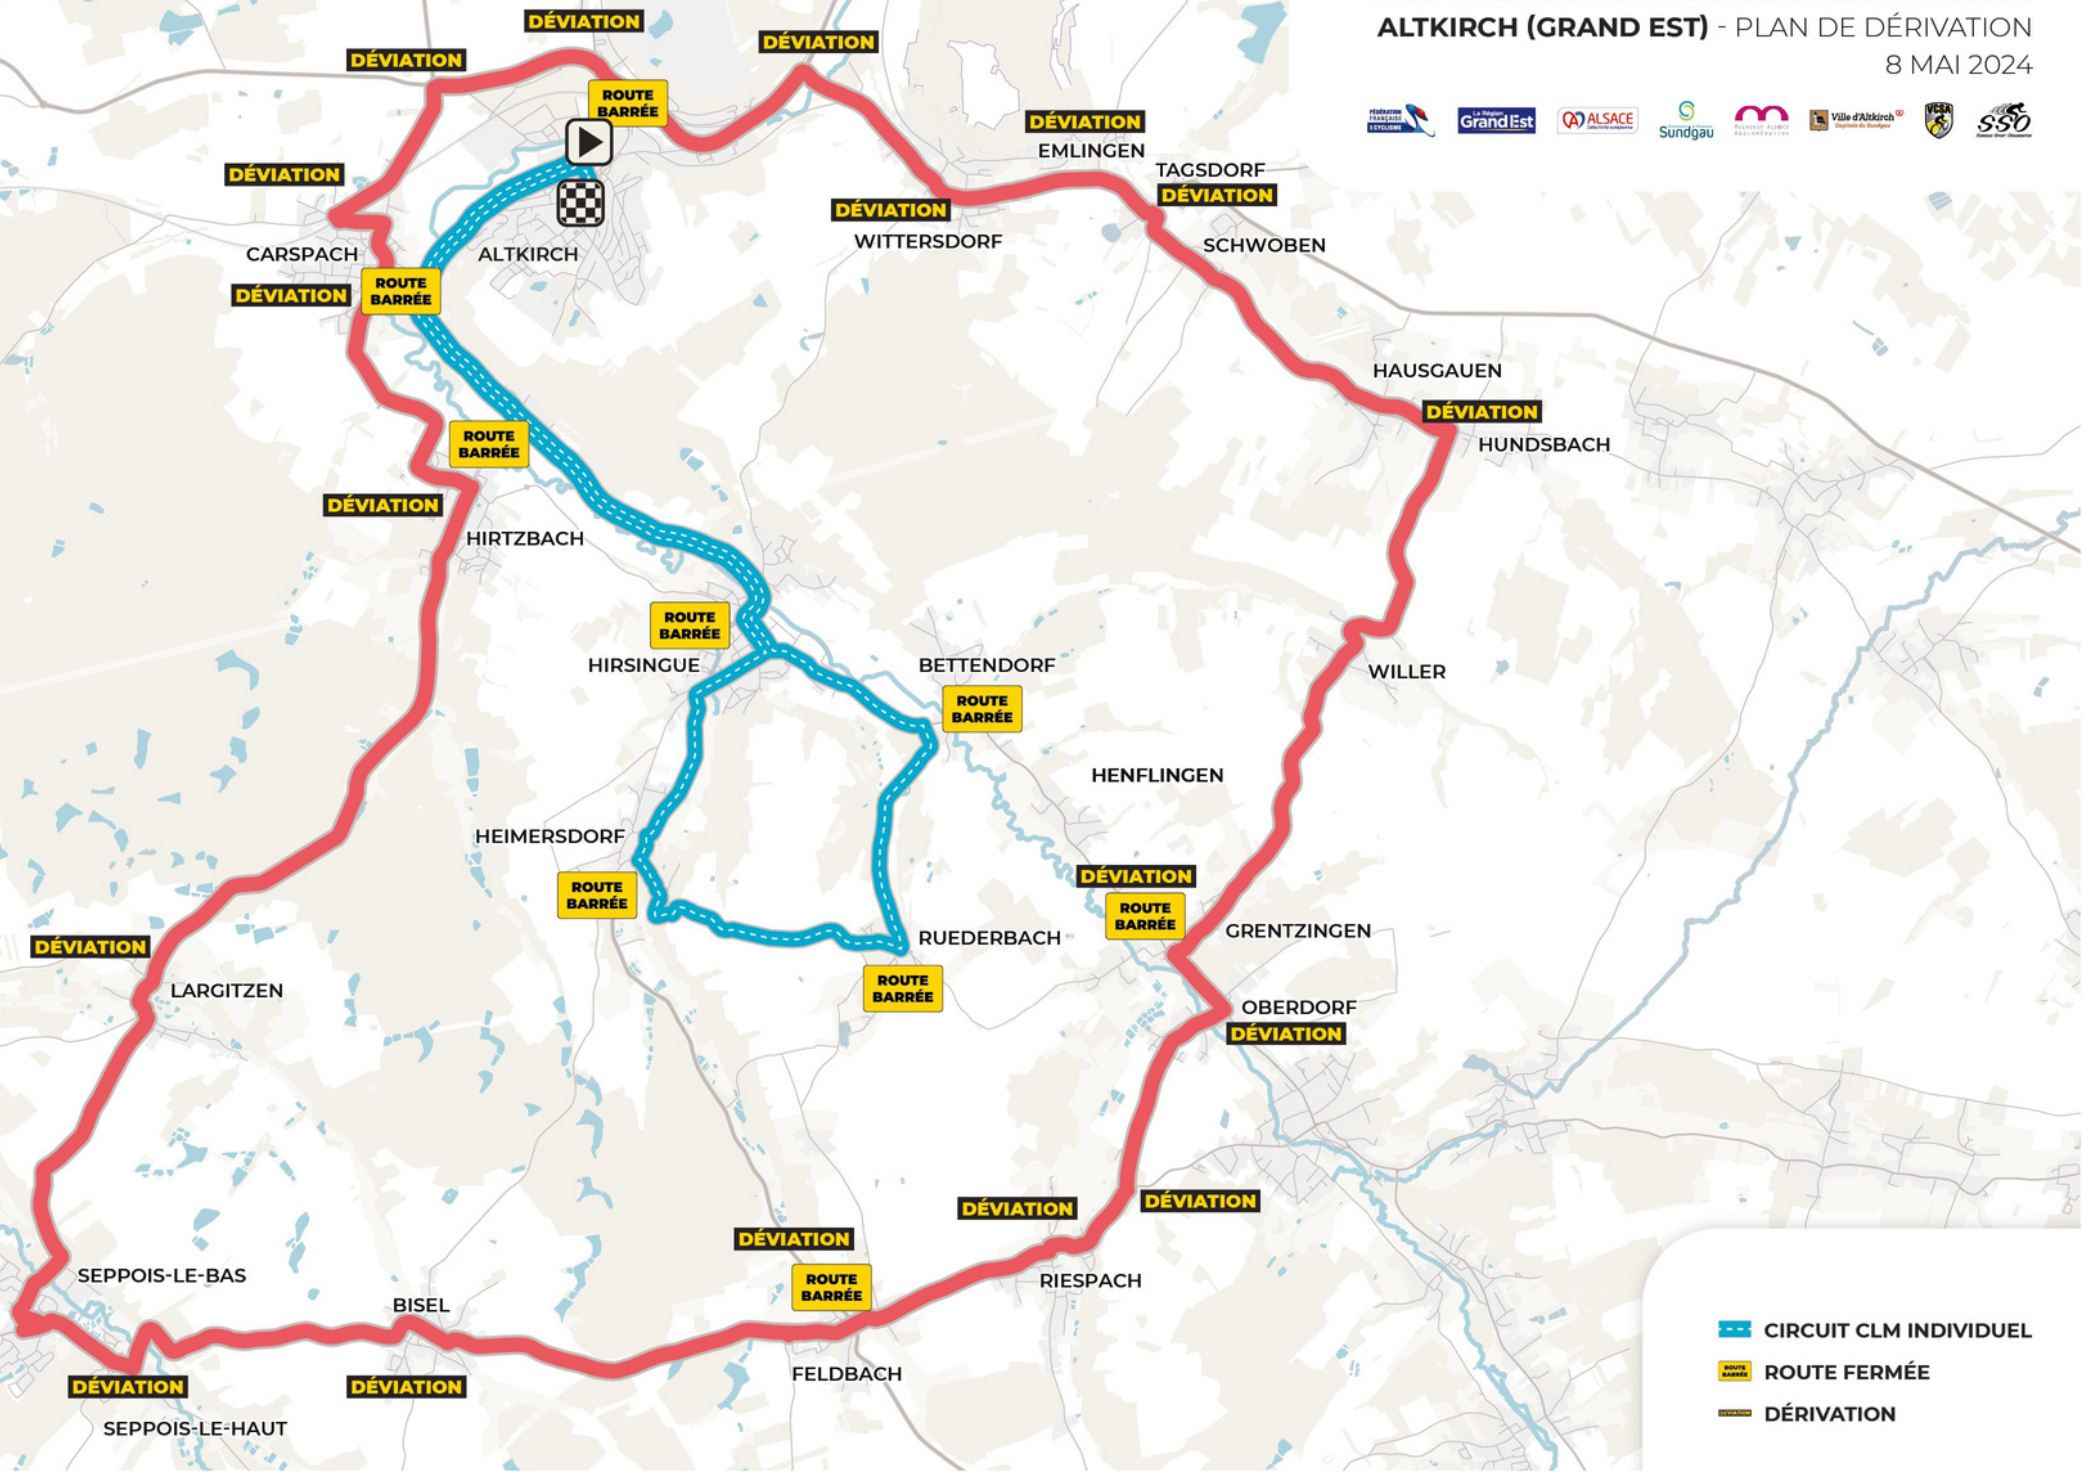

CHAMPIONNATS DE FRANCE DE L'AVENIR 2024 ALTKIRCH (GRAND EST) - PLAN DE DÉVIATION 8 MAI 2024

CHAMPIONNATS DE FRANCE DE L'AVENIR 2024 ALTKIRCH (GRAND EST) - PLAN DE DÉVIATION

9, 11 ET 12 MAI 2024

- CIRCUIT EN LIGNE
- ROUTE FERMÉE
- DÉVIATION

CHAMPIONNATS DE FRANCE DE L'AVENIR 2024 ALTKIRCH (GRAND EST) - PLAN DE DÉVIATION

10 MAI 2024

- CIRCUIT CLM U17 & U19 MIXTE EN RELAIS
- ROUTE FERMÉE
- DÉVIATION

Data © OSM contributors ODbL